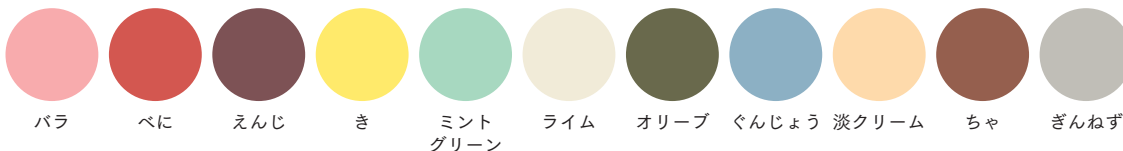

カレンダーの形状から選ぶ

- 1 紙ケース（シンプル） 2 紙ケース（窓あき） 3 台紙（Wリング） 4 台紙（紙リング） 5 PUR製本（壁掛け）

紙ケース・台紙のカラーバリエーションから選ぶ

40COLOR+

40種類以上のカラー
バリエーションを用意。

カスタムデザインカレンダーから選ぶ

60DESIGN+

60種類以上のテンプレートデザインをご用意しております。オリジナルデザインも可能です。