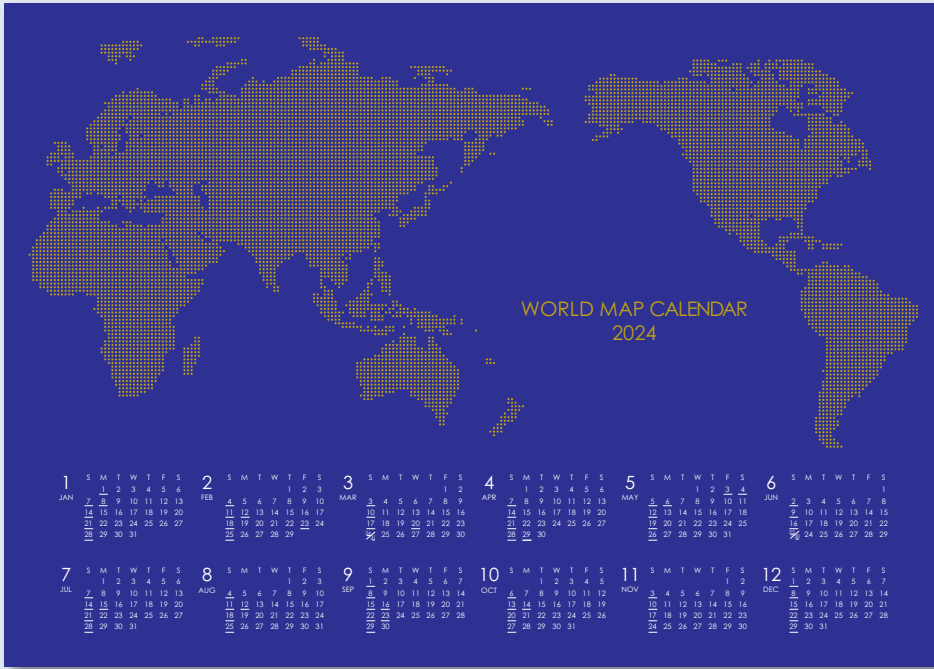

CALENDAR 2024

企業SDGs活動をPRし、社内外への啓蒙に最適です。

紙製 六曜

SDGs壁掛けカレンダー

品番：PSD-002

サイズ：W425mm × H600mm
 製本仕様：ホットメルト
 本体用紙：しらいおい上質 70k
 名入れ寸法：W380 × H30mm 以内
 名入れ印刷：表紙本文に名入れ
 枚数：13枚
 包装：ビニールチューブ添付

国連の記念日が掲載されています。

インテリアに最適、大迫力のWALLディスプレイカレンダー。